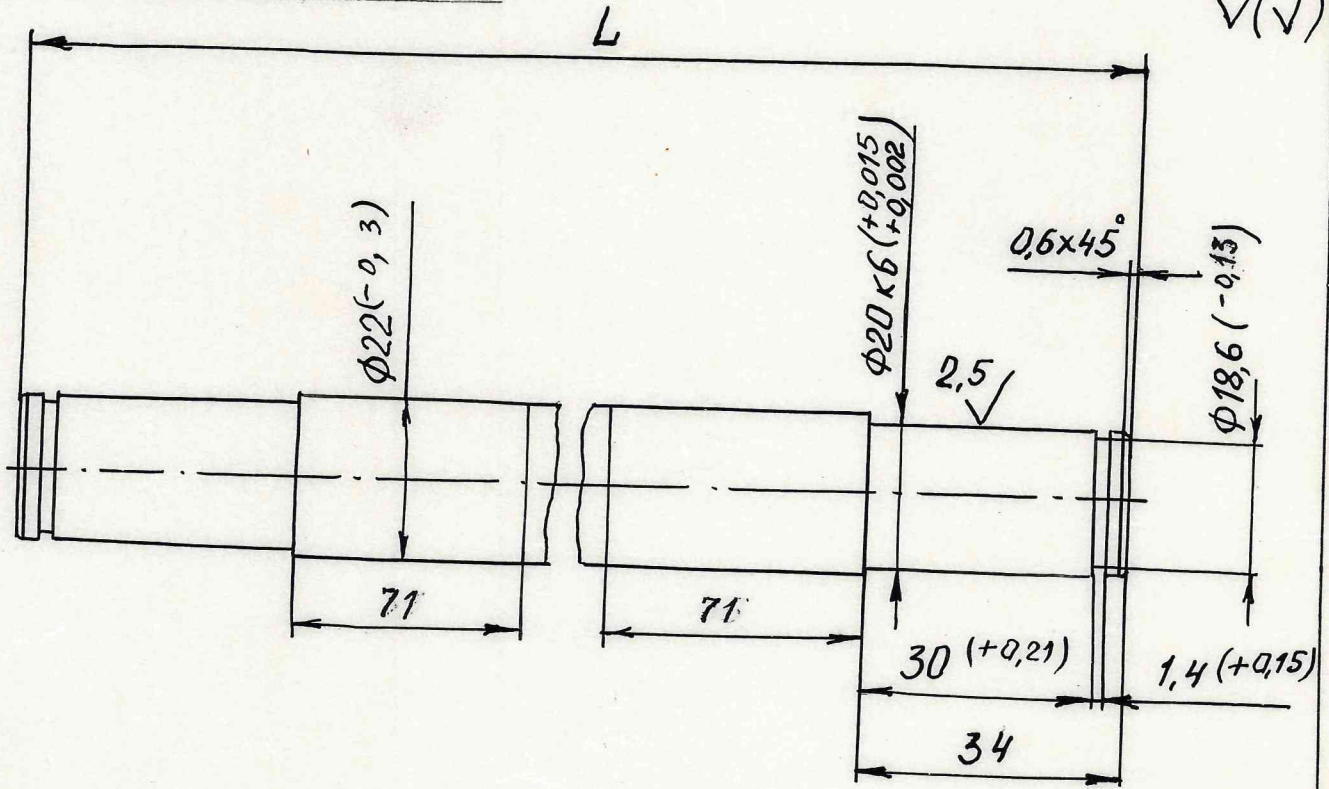

270200001

Rz 40 / (✓)

1. Неуказанные пред. откл. размеров по ОСТ 100022-80,

Обозначение	Масса	L
270 200 001		272
- 01		172

270200001

Ось

Изм.	Лист	№ докум.	Подпись	Дата
Разраб.		Иванов	<i>[Signature]</i>	8.12.92
Пров.		Илюшин	<i>[Signature]</i>	22.03.93
Т. контр.				
Н. контр.				
Утв.		Тихомиров	<i>[Signature]</i>	23.03.93

Лит.	Масса	Масштаб
0	см. табл.	1:1
Лист		Листов 1

Труба 22x4 ГОСТ 8734-75
Б-35 ГОСТ 8733-81

АО "РМ"

Инд. № подл. 125
Подпись и дата
Взам. инв. №
Инд. № дубл.
Подпись и дата
Справ. №
Перв. примен.