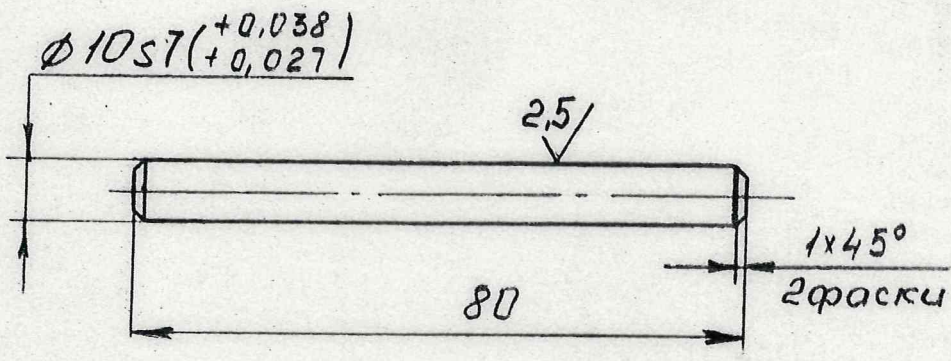

270300055

Rz40/ (✓)

Неуказанные предельные отклонения размеров по ГОСТ 100022-80.

270300055

Палец

Сталь 20 ГОСТ 1051-73

ОК-С

Изм. № подл. 174
 Подпись и дата
 Взам. инв. №
 Инв. № дубл.
 Подпись и дата
 Справ. №
 Перв. примен.