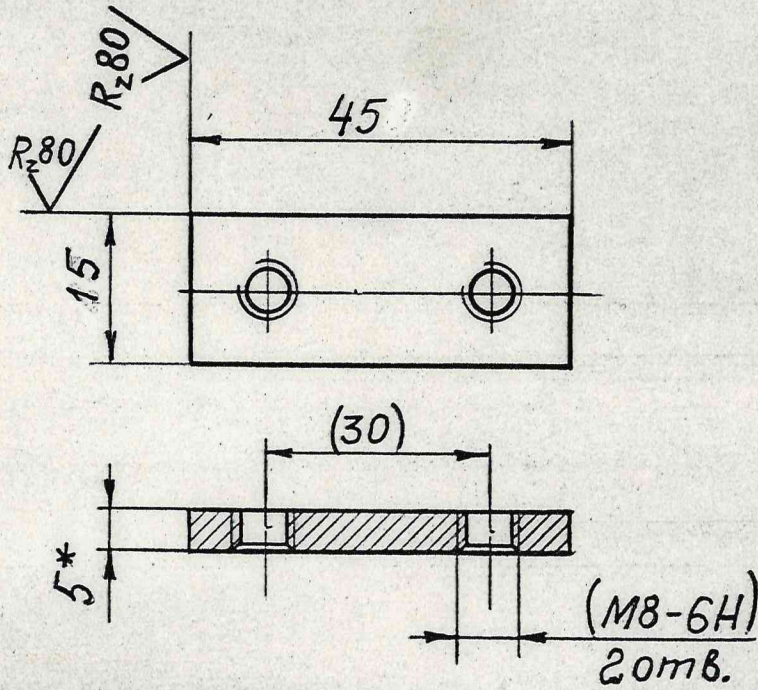

270601094

✓ (✓)

1. * Размеры для справок.

2. Неуказанные предельные отклонения размеров ост 100022-80.

3. Размеры в скобках - после сборки.

Перв. примен.
Справ. №
Подп. и дата
Инв. № дубл.
взамен. инв. №
Подп. и дата
Инв. № подл.

270601094

Планка

Лит.	Масса	Масшт.
		1:1
Лист		Листов 1

Изм.	Лист	№ докум.	Подп.	Дата
Разраб.	Маматов			6.09.93
Пров.	Ильшин			5.09.93
Т. контр.				
И. контр.				
Утв.	Тихомиров			09.93

Лист Б-ПН-5 ГОСТ 19904-74
10 ГОСТ 1577-81