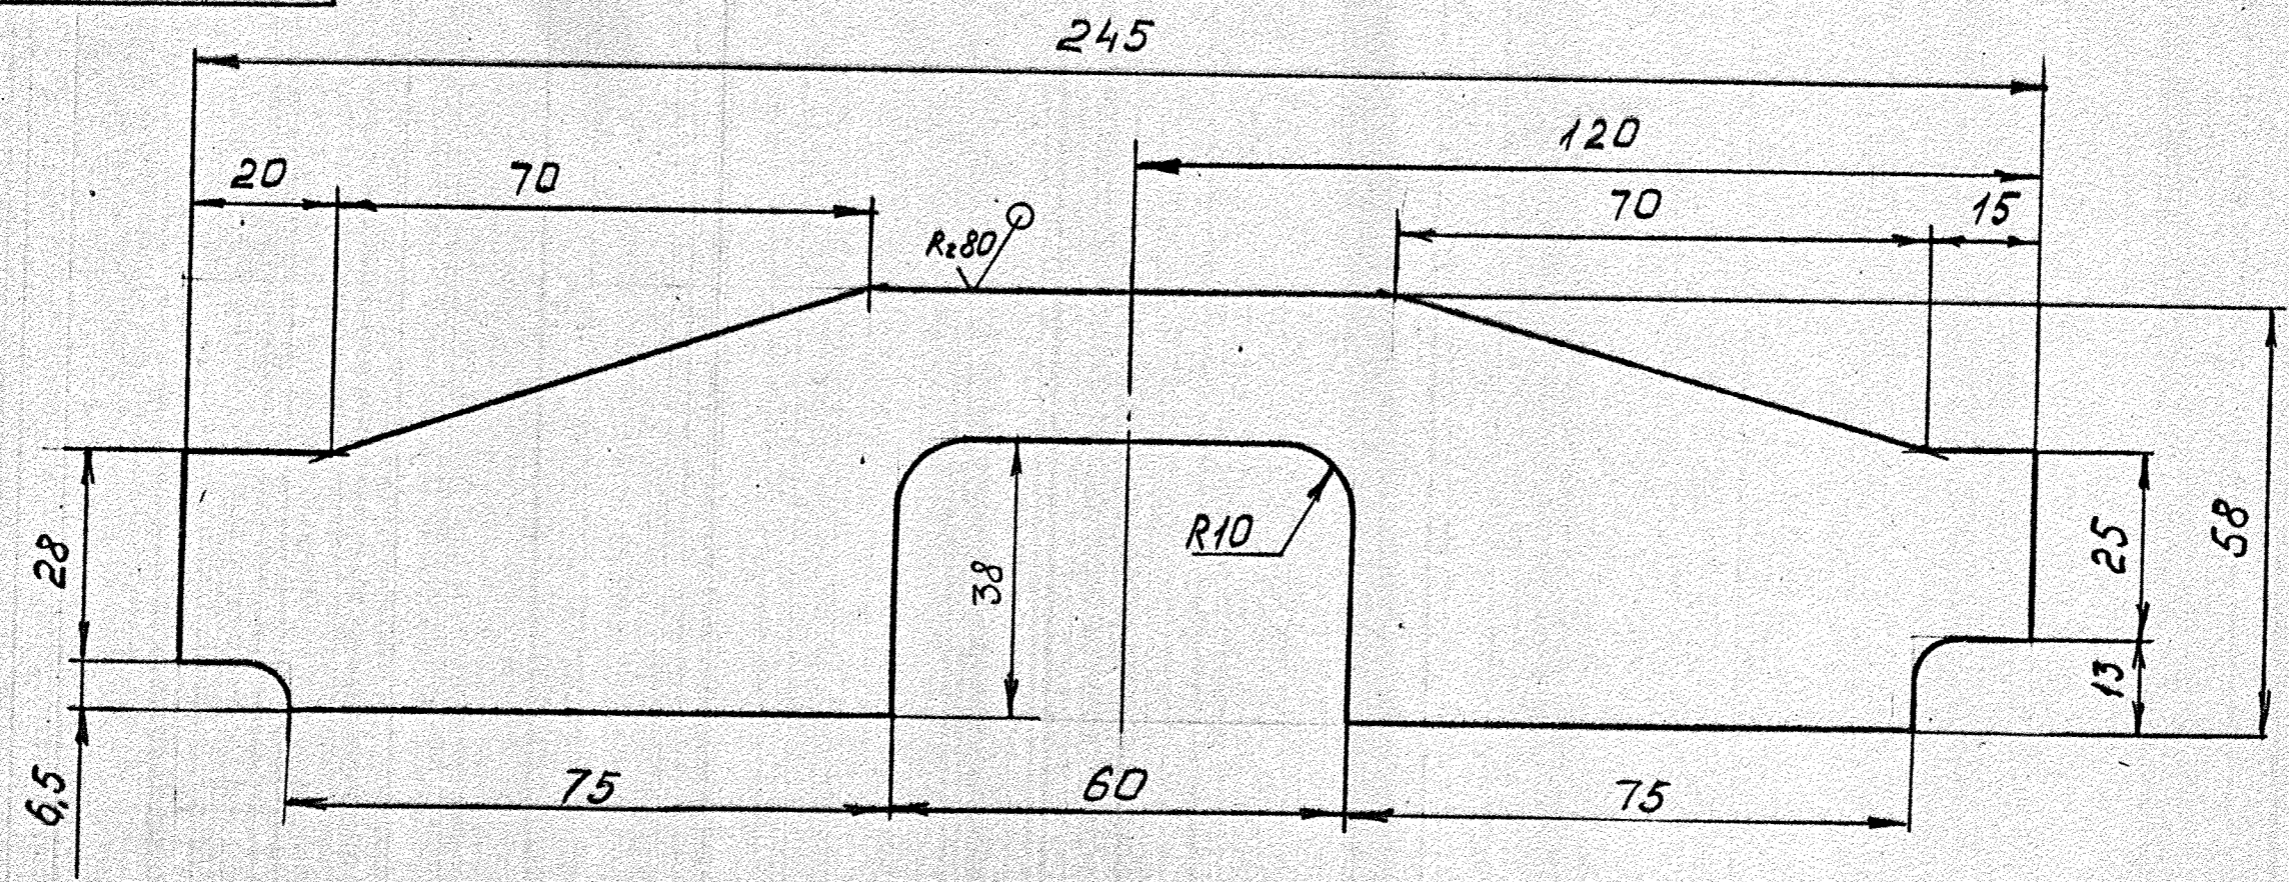

270300301

✓(✓)

1. Неуказанные предельные отклонения размеров по ОСТ 100022-80.
2. Неуказанные радиусы 6 мм.

Справ. №

Перв. примен.

Подп. и дата

Инв. №

Подп. и дата

Инв. №

270300301

Изм.	Лист	№ докум.	Подп.	Дата
Разраб.	Фурсова		Жу	15.03.84
Проб.	Илюшин			
Т.контр.				
Н.контр.				
Учтб.	Тухомирова			

Кранштейн

Лист	Масштаб
0	1:1
Лист	Листов
	1

Б-ПН-4 ГОСТ 19903-74
20 ГОСТ 1577-81