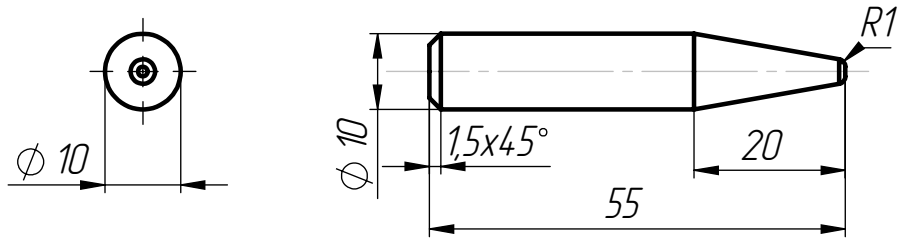

√ Ra 3,2(√)

- 1 *Размеры для справок.
- 2 Общие допуски по ГОСТ 30893.1: H14, h14, ± IT14/2.

Перв. примен.	
Справ. №	
Подп. и дата	
Взам. инв. №	
Инв. № дубл.	
Подп. и дата	
Инв. № подл.	

ЛДМ.01.01.001

Изм/Лист	№ докум.	Подп.	Дата
Разраб.	Лукавенко Д.М.		14.10.25
Пров.	Пичахча С.В.		01.11.25
Т. контр.			
Н. контр.			
Утв.			

Направляющая			Лист	Масса	Масштаб
Сталь 40 ГОСТ 535-2005			0.03	1:1	
Лист 1		Листов 1			
Polytech Voltage Machine					